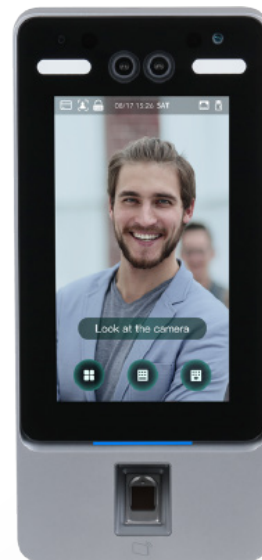

## 7吋人臉辨識門禁考勤機

型號: AMA-97214Y

### 產品簡介

- 7吋LCD觸控螢幕，解析度1024(H) x 600(V)
- 可輸入人臉照片，指紋，卡片和密碼
- 支援人臉，卡片 (Mifare)，密碼組合；支援時段解鎖
- 人臉檢測框；先辨識出現的人臉中最大的人臉；可以在網頁上配置人臉大小
- 人臉辨識距離0.3 m ~ 2 m，身高範圍為1.1m至2.4m
- 人臉驗證準確度 > 99%；人臉識別速度 ≤ 0.5s；錯誤辨識率 < 0.1%
- 可以識別人臉輪廓；可以調整人臉識別角度，範圍為0° ~ 90°
- 支援30,000個用戶，30,000張卡，30,000個密碼和50個管理者
- 支援活體偵測(辨識是否為真人)
- 支援脅迫警報、篡改警報、入侵警報、門位超時警報、非法卡超時警報
- 有六個用戶等級：一般用戶，巡邏用戶，黑名單用戶，VIP用戶，訪客和禁止用戶
- 考勤記錄可以上傳到管理平台

## 產品規格

型號	AMA-97214Y
介面	7吋觸控面板
通信方式	TCP / IP · Wi-Fi
液晶顯示屏	7吋 · 350 cd / m <sup>2</sup>
螢幕解析度	1024 ( H ) × 600 ( V )
鏡頭	2 MP雙鏡頭
寬動態	支援
白光補償	可調整白光
接口	
RS-485	1組
警報	2輸入 · 2輸出
進出控制	門鎖×1 · 門感測器×1 · 開門按鈕×1
防拆開關	1組
網路接口	1組
USB	1組
韋根協議	26 · 34 · 66
警報參數	
篡改警報	支援
脅迫警報	支援
門位超時警報	支援
非法入侵	支援
非法卡超時警報	支援
用戶參數	
使用者參數	支援
脅迫卡(用戶)	支援
巡邏卡(用戶)	支援
VIP卡(用戶)	支援
來賓卡(用戶)	支援
禁用卡(用戶)	支援
黑白名單設定	支援
解鎖模式	人臉識別 · 密碼 · 指紋 · 卡片及組合
讀卡器類型	Mifare
讀卡距離	1cm ~ 5cm
人體高度	1.1m ~ 2.4m
人臉識別配置	支援
人臉識別距離	0.3 m ~ 2 m